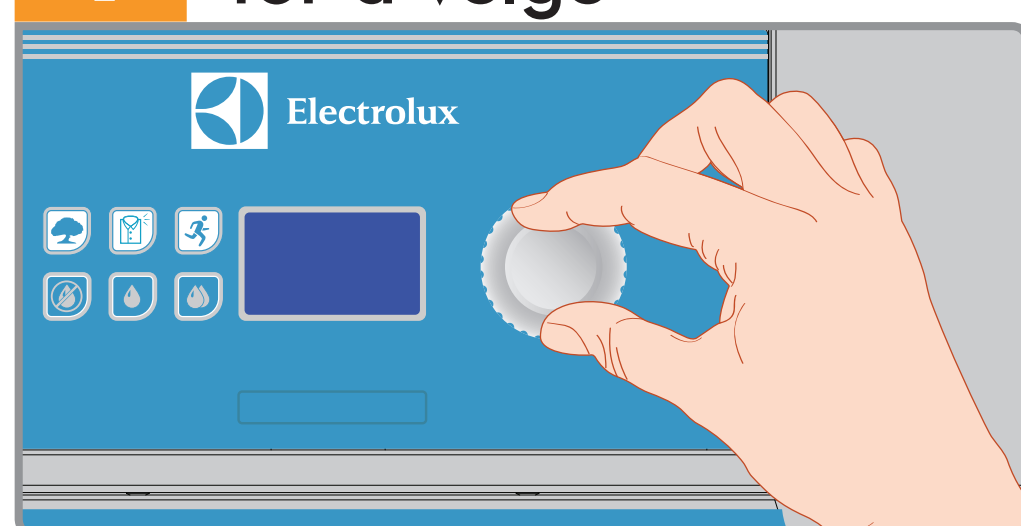

T5190LE

Instruksjon

tørketrommel

1 Vri på bryteren for å velge

Automatiske

eller

Tidsstyrte program

Normal temp
Stopper når tøyet er tørt

Low temp
Stopper når tøyet er tørt

Normal temp
Strykefritt/normal vask, bomull og blandet. Stopper ved utløpt tid.

Lav temp
Delikate, ømfintlige plagg. Stopper ved utløpt tid.

Ingen varme
Oppfriskning av tekstiler. Stopper ved utløpt tid.