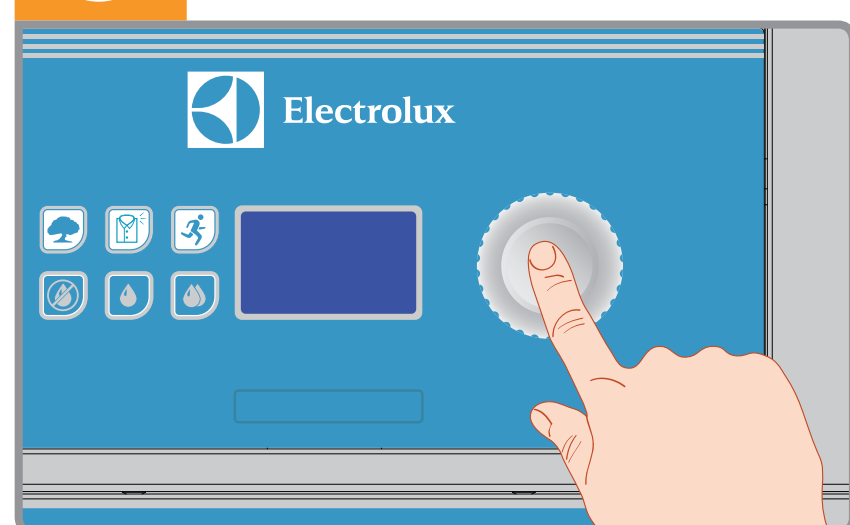

Automatiske program:

velg ønsket program, trykk inn bryteren for å starte

2

Ekstra tørt
Stopper når tekstilene er ekstra tørre. Feks olabukser/-jakker

Tørt
Stopper når tøyet er skaptørt

Stryketørt
Stopper når tøyet er stryketørt

Tidsstyrte program:

3 Trykk inn bryteren for å starte

4

Vri bryteren for å endre tid

Advarsel:

Rengjør filter etter hver bruk

Når "tid for vedlikehold" vises i displayet kan trommelen fortsatt brukes