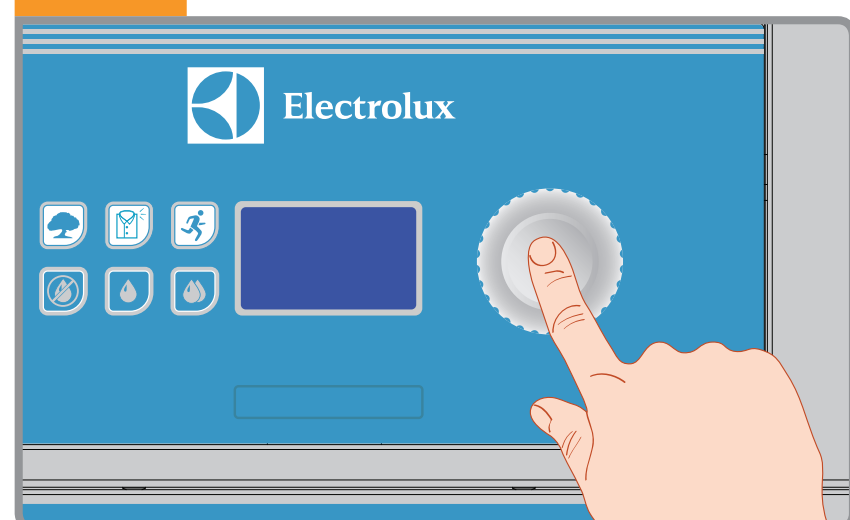

Automatiske program:

velg ønsket program, trykk inn bryteren for å starte

2